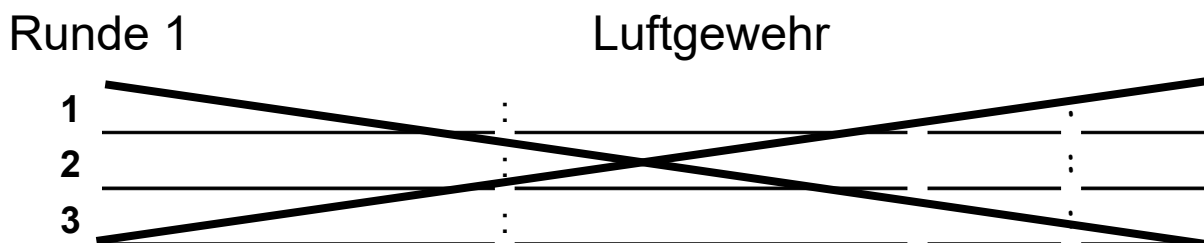

## Schützenkreis Germersheim e.V.

Runde 1 LG-Auflage

1	SV Jockgrim III	:	SV Jockgrim II	:	
2	SG Germersheim I	:	SV Rheinzabern I	:	
3	SV Jockgrim I	:	SG Germersheim II	:	
4	SV Rheinzabern II	:	- Freilos -	:	