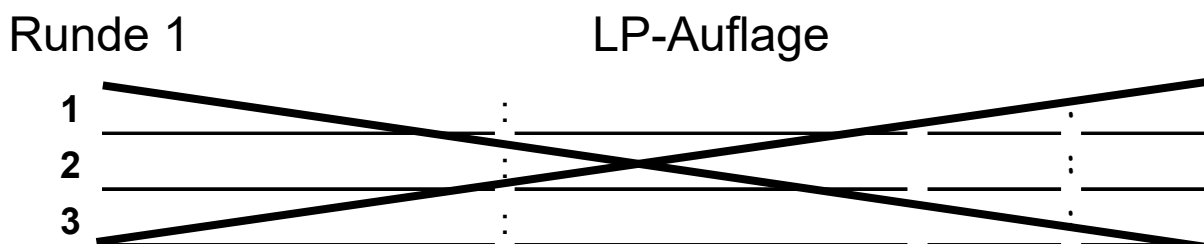

## Schützenkreis Germersheim e.V.

Runde 1 LG-Auflage

1	SV Jockgrim III	:	SV Jockgrim II	:	
2	SG Germersheim I	:	SV Rheinzabern I	:	
3	SV Jockgrim I	:	SG Germersheim II	:	
4	SV Rheinzabern II	:	- Freilos -	:	