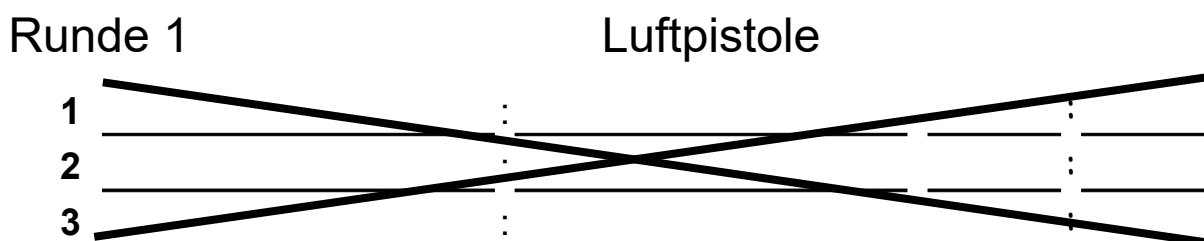

## Schützenkreis Germersheim e.V.

Runde 1 LG-Auflage

1	SV Jockgrim III	:	SV Jockgrim II	:	
2	SG Germersheim I	:	SV Rheinzabern I	:	
3	SV Jockgrim I	:	SG Germersheim II	:	
4	SV Rheinzabern II	:	- Freilos -	:	